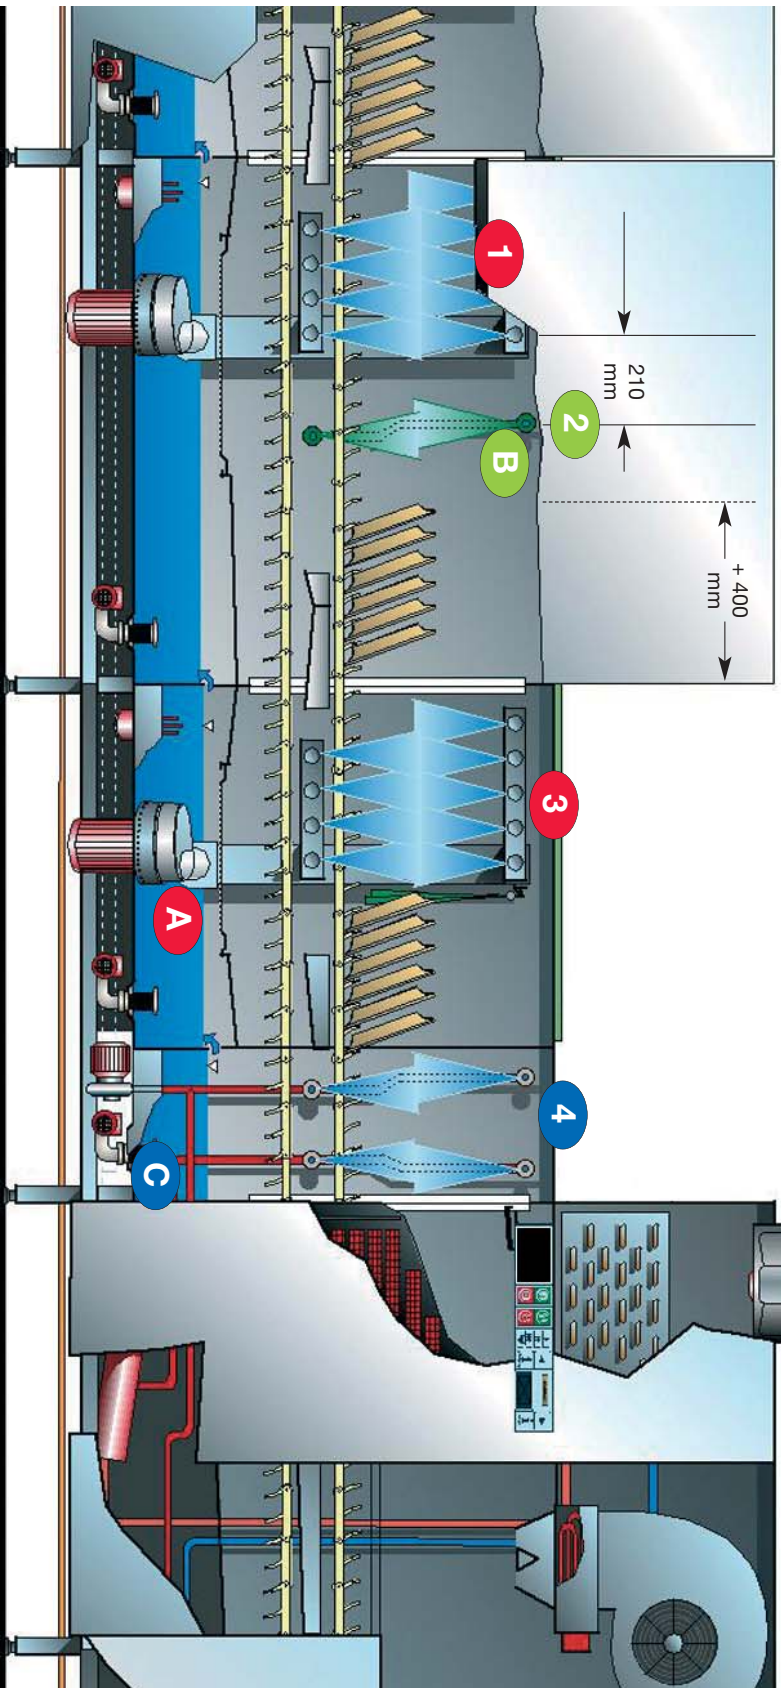

X-Streamtec System

Die neue Reinigungstechnologie für gewerbliche Spülmaschinen

- Echter Problemlöser bei extremem Stärkeaufkommen z.B. Altenheime, Krankenhäuser
- Keine Grundreinigung mehr nötig
- Keine Belastung des Spülgutes mit hochalkalischer Reinigerlösung, dadurch hohe Materialverträglichkeit
- Sehr gute Klarspülergebnisse, da saure Zwischenreinigung und niedrige Alkalität im Reinigertank
- Auch bei Edelstahlgeschirr gute Ergebnisse

X-STREAMTEC/P/21JAN04/DE PPD